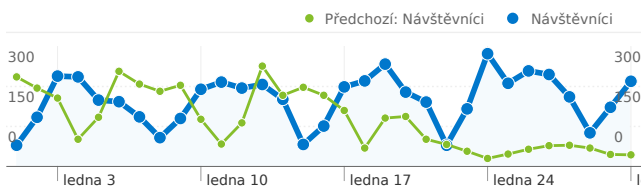

## Používání webu

**7 156 Návštěvy**

Předchozí: 4 828 (48,22 %)

**59,18 % Míra opuštění**

Předchozí: 59,65 % (-0,79 %)

**21 693 Zobrazení stránek**

Předchozí: 14 139 (53,43 %)

**00:02:11 Prům. doba na webu**

Předchozí: 00:01:59 (10,19 %)

**3,03 Stránky/návštěva**

Předchozí: 2,93 (3,51 %)

**40,41 % % Nové návštěvy**

Předchozí: 41,49 % (-2,59 %)

## Přehled návštěvníků

**Návštěvníci**  
**3 370**