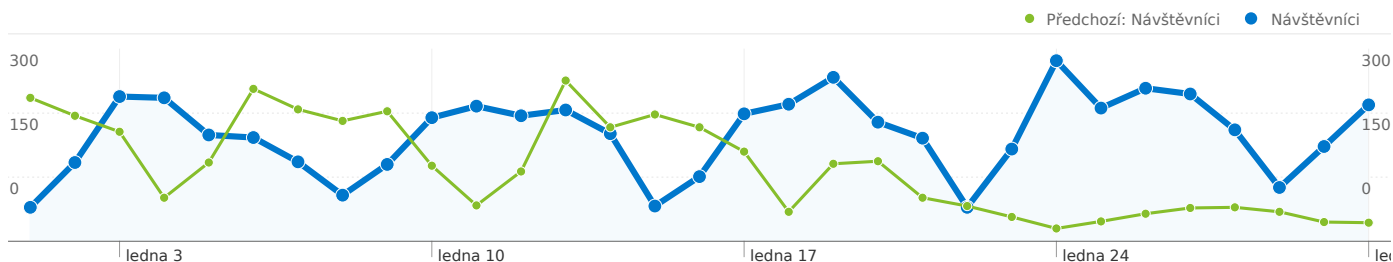

Počet návštěvníků této stránky: 3 370

7 156 Návštěvy

Předchozí: 4 828 (48,22 %)

3 370 Absolutní unikátní návštěvníci

Předchozí: 2 409 (39,89 %)

21 693 Zobrazení stránek

Předchozí: 14 139 (53,43 %)

3,03 Průměrná zobrazení stránky

Předchozí: 2,93 (3,51 %)

00:02:11 Doba na webu

Předchozí: 00:01:59 (10,19 %)

59,18 % Míra opuštění

Předchozí: 59,65 % (-0,79 %)

40,41 % Nové návštěvy

Předchozí: 41,49 % (-2,59 %)

Technický profil

Prohlížeč	Návštěvy	% návštěvy	Rychlost připojení	Návštěvy	% návštěvy
Internet Explorer			Unknown		
1.1.2011 - 31.1.2011	5 085	71,06 %	1.1.2011 - 31.1.2011	5 618	78,51 %
1.12.2010 - 31.12.2010	3 434	71,13 %	1.12.2010 - 31.12.2010	3 799	78,69 %
Počet procent změny	48,08 %	-0,09 %	Počet procent změny	47,88 %	-0,23 %
Firefox			DSL		
1.1.2011 - 31.1.2011	1 264	17,66 %	1.1.2011 - 31.1.2011	1 197	16,73 %
1.12.2010 - 31.12.2010	863	17,87 %	1.12.2010 - 31.12.2010	802	16,61 %
Počet procent změny	46,47 %	-1,18 %	Počet procent změny	49,25 %	0,70 %
Chrome			T1		
1.1.2011 - 31.1.2011	532	7,43 %	1.1.2011 - 31.1.2011	160	2,24 %
1.12.2010 - 31.12.2010	322	6,67 %	1.12.2010 - 31.12.2010	106	2,20 %