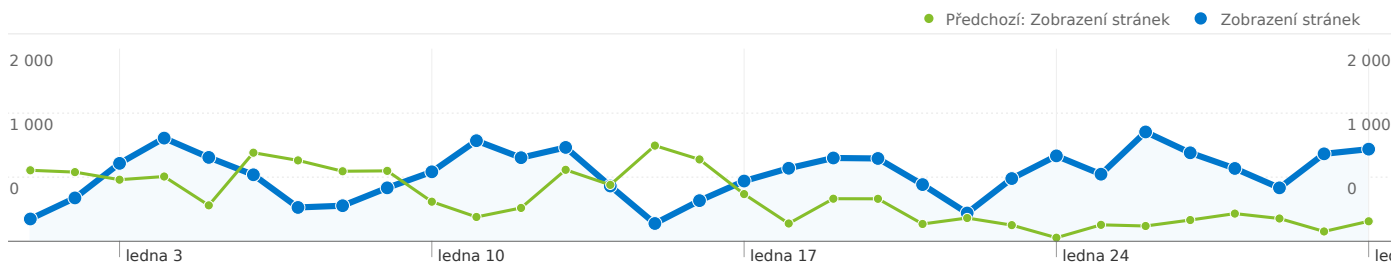

Počet zobrazení stránek tohoto webu: 21 693

21 693 Zobrazení stránek

Předchozí: 14 139 (53,43 %)

14 814 Jedinečná zobrazení

Předchozí: 9 733 (52,20 %)

59,18 % Míra opuštění

Předchozí: 59,65 % (-0,79 %)

Nejnavštěvovanější stránky

stránky	Zobrazení stránek	% Zobrazení stránek
/		
1.1.2011 - 31.1.2011	9 510	43,84 %
1.12.2010 - 31.12.2010	6 257	44,25 %
Počet procent změny	51,99 %	-0,94 %
/fotogalerie-2010-2011		
1.1.2011 - 31.1.2011	674	3,11 %
1.12.2010 - 31.12.2010	579	4,10 %
Počet procent změny	16,41 %	-24,13 %
/vytvarna-vychova		
1.1.2011 - 31.1.2011	457	2,11 %
1.12.2010 - 31.12.2010	191	1,35 %
Počet procent změny	139,27 %	55,95 %
/zamestnanci-skoly		
1.1.2011 - 31.1.2011	274	1,26 %
1.12.2010 - 31.12.2010	109	0,77 %
Počet procent změny	151,38 %	63,84 %
/aktuality-novinky		
1.1.2011 - 31.1.2011	258	1,19 %
1.12.2010 - 31.12.2010	172	1,22 %