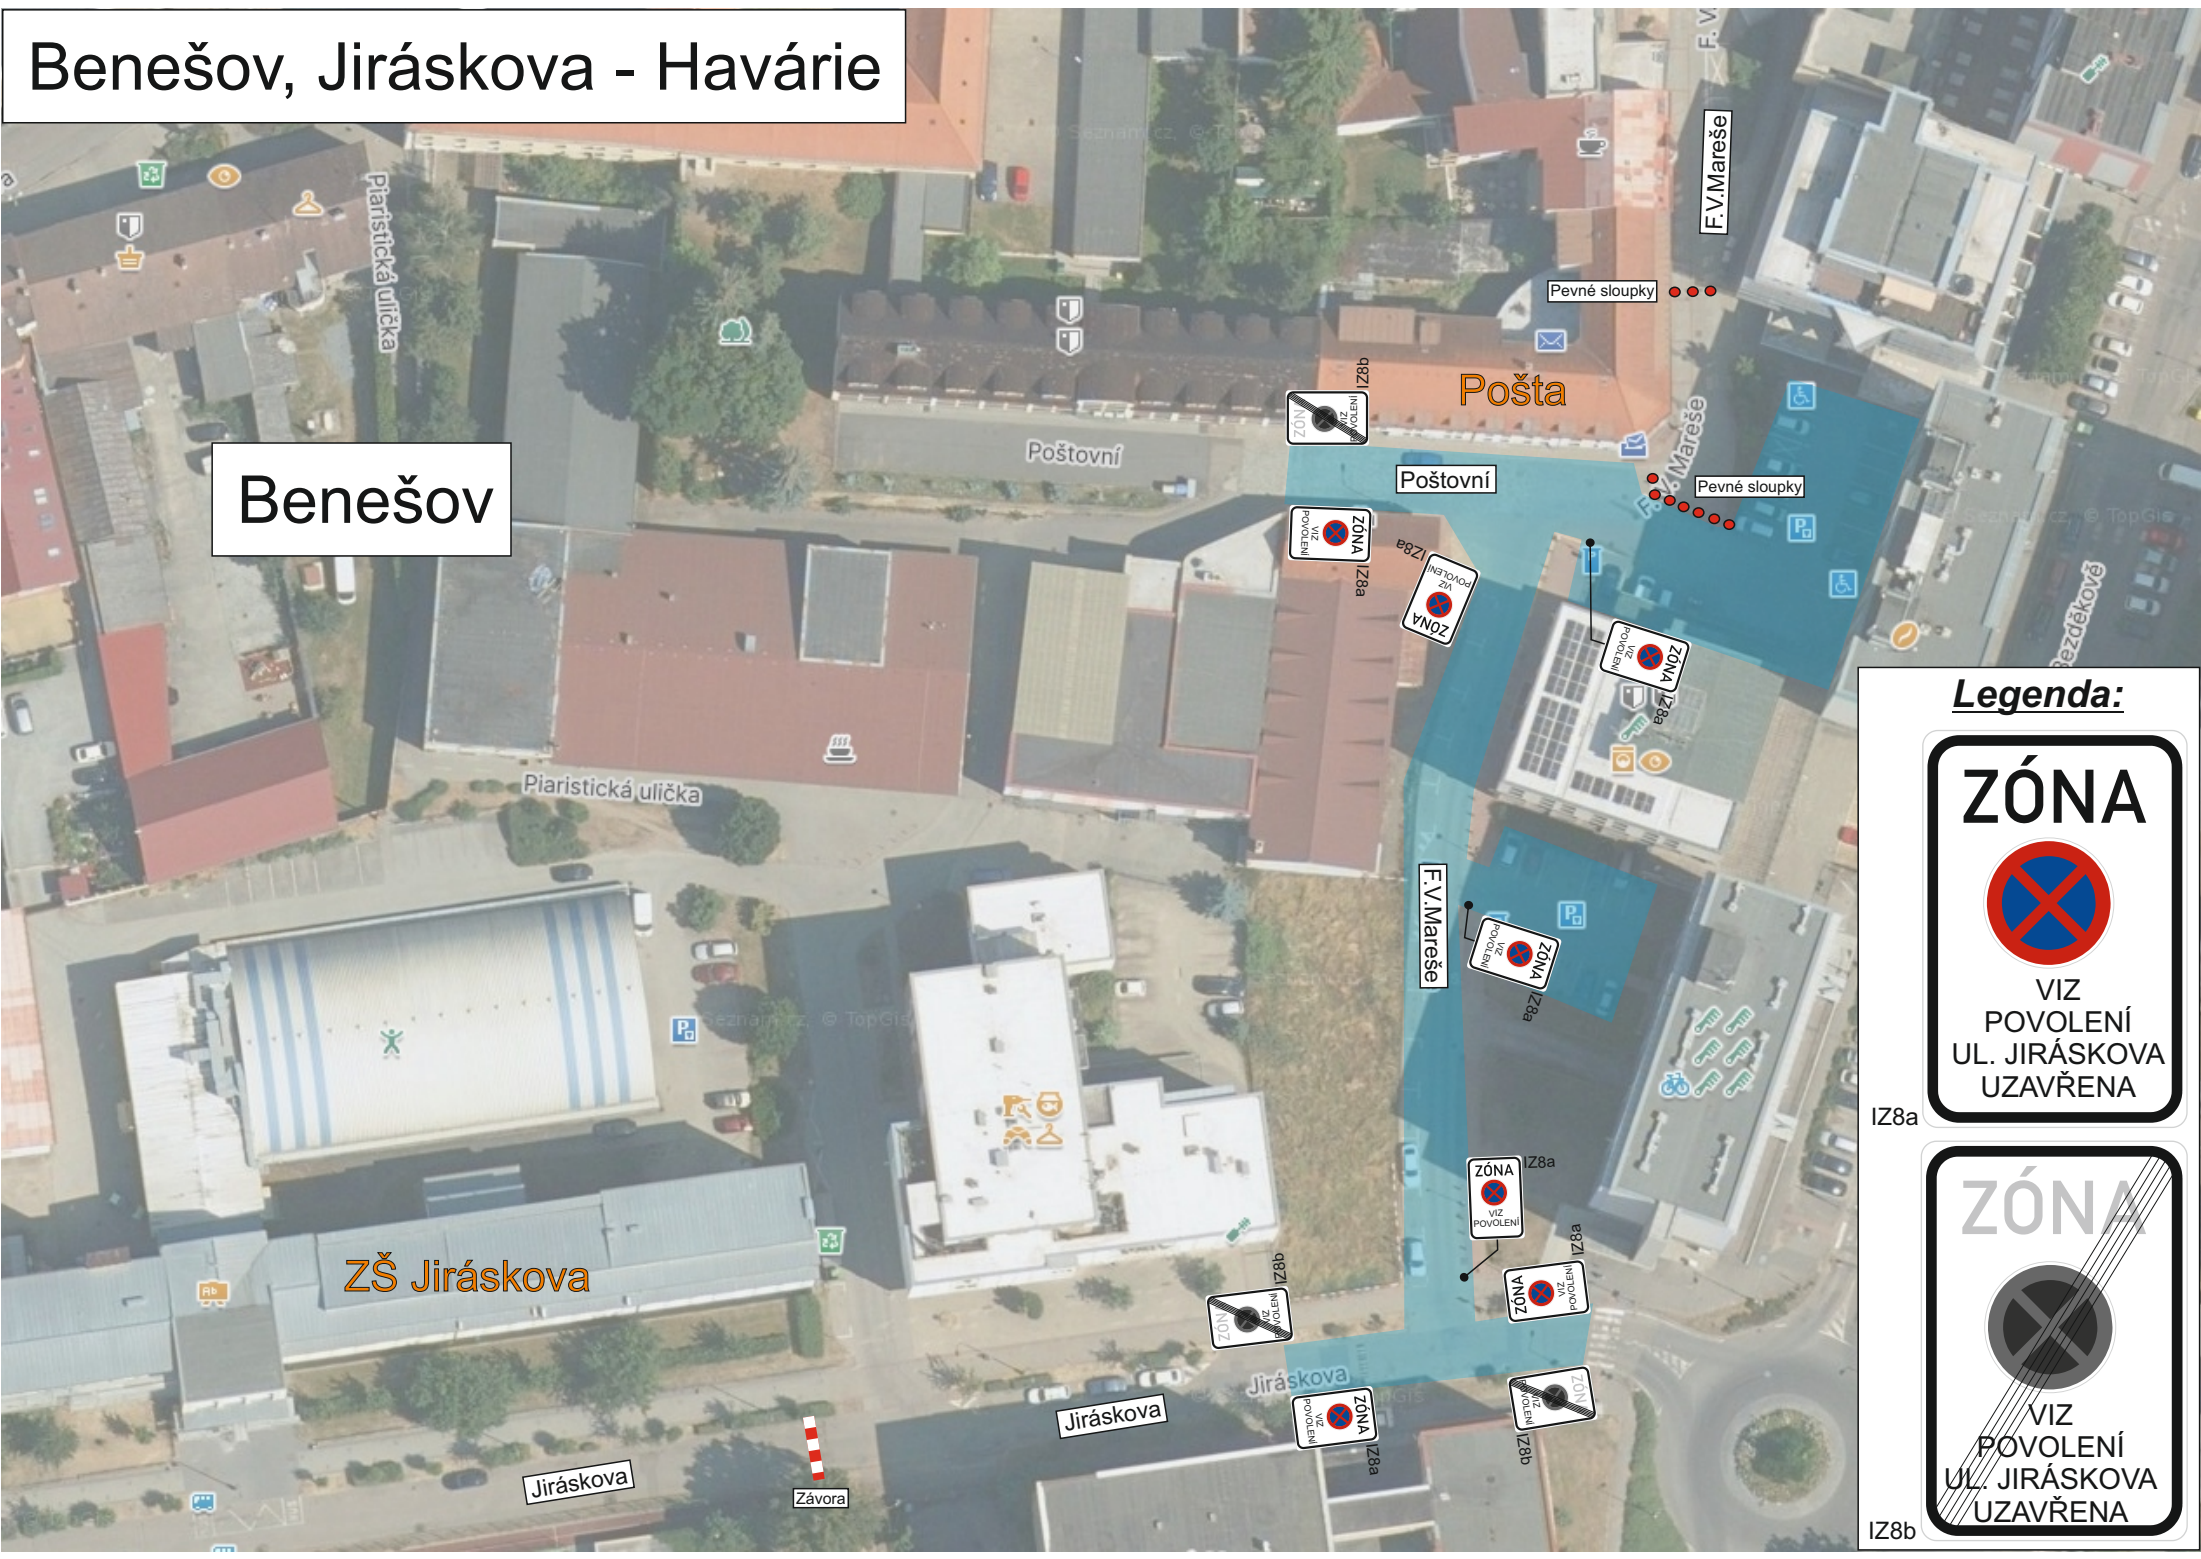

Benešov, Jiráskova - Havárie

Benešov

Legenda:

ZÓNA

VIZ
POVOLENÍ
UL. JIRÁSKOVA
UZAVŘENA
IZ8a

ZÓNA

VIZ
POVOLENÍ
UL. JIRÁSKOVA
UZAVŘENA
IZ8b

Benešov, Jiráskova - Havárie

Legenda:

CHODNÍK
UZAVŘEN

E13

MIMO
VOZIDEL
STAVBY

E13